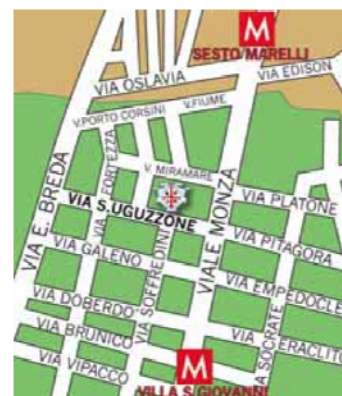

LA SCACCHISTICA MILANESE

Chi lo desiderasse, può richiedere la tessera di frequentatore, con un contributo di 23 Euro.

Per raggiungere la sede di via S. Uguzzone 8:

MM Linea 1, Villa S. G. o Sesto Marelli - Bus 81 - 51.

Aperti tutti i giorni, festivi inclusi, dalle 14,00 alle 02,00.

Per informazioni potete contattarci all'indirizzo e-mail info@scacchisticamilanese.it o al numero 02 2573478.